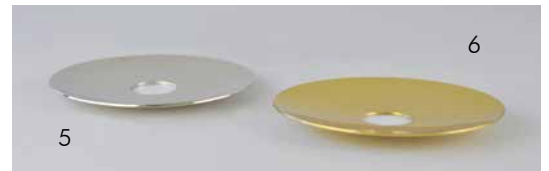

Messing-Tropfschutzringe

Messing-Tropfschutzringe gewährleisten auch bei starker Zugluft einen ruhigen, sauberen Abbrand. Sie erhalten diese für Kerzen von 30 bis 80 mm Durchmesser.

30 mm Ø 6,90 €
Artikel-Nr. 9511030

35 mm Ø 7,90 €
Artikel-Nr. 9511035

40 mm Ø 8,90 €
Artikel-Nr. 9511040

50 mm Ø 11,90 €
Artikel-Nr. 9511050

60 mm Ø 12,90 €
Artikel-Nr. 9511060

70 mm Ø 15,90 €
Artikel-Nr. 9511070

80 mm Ø 16,90 €
Artikel-Nr. 9511080

Windschutzgläser und Tropfschalen für Flambeaux

Nr.	Bezeichnung	Material	Größe	Artikelnr.	€/Stück
1	Kugelglas	Nickel	Höhe: 12 cm	9515004	25,10 €
1	Kugelglas	Messing	Höhe: 12 cm	9515005	25,10 €
2	Tulpenglas	Nickel	Höhe: 13 cm	9515001	25,10 €
2	Tulpenglas	Messing	Höhe: 13 cm	9515003	25,10 €
3	Acrylglas Zylinder	Nickel	Höhe: 14 cm	9515017	25,10 €
3	Acrylglas Zylinder	Messing	Höhe: 14 cm	9515016	25,10 €
4	Tulpenglas	Glas	Höhe: 13 cm	3360020	16,28 €
5	Tropfschale	Nickel	Ø 13 cm	9515031	20,60 €
6	Tropfschale	Messing	Ø 13 cm	9515030	20,60 €