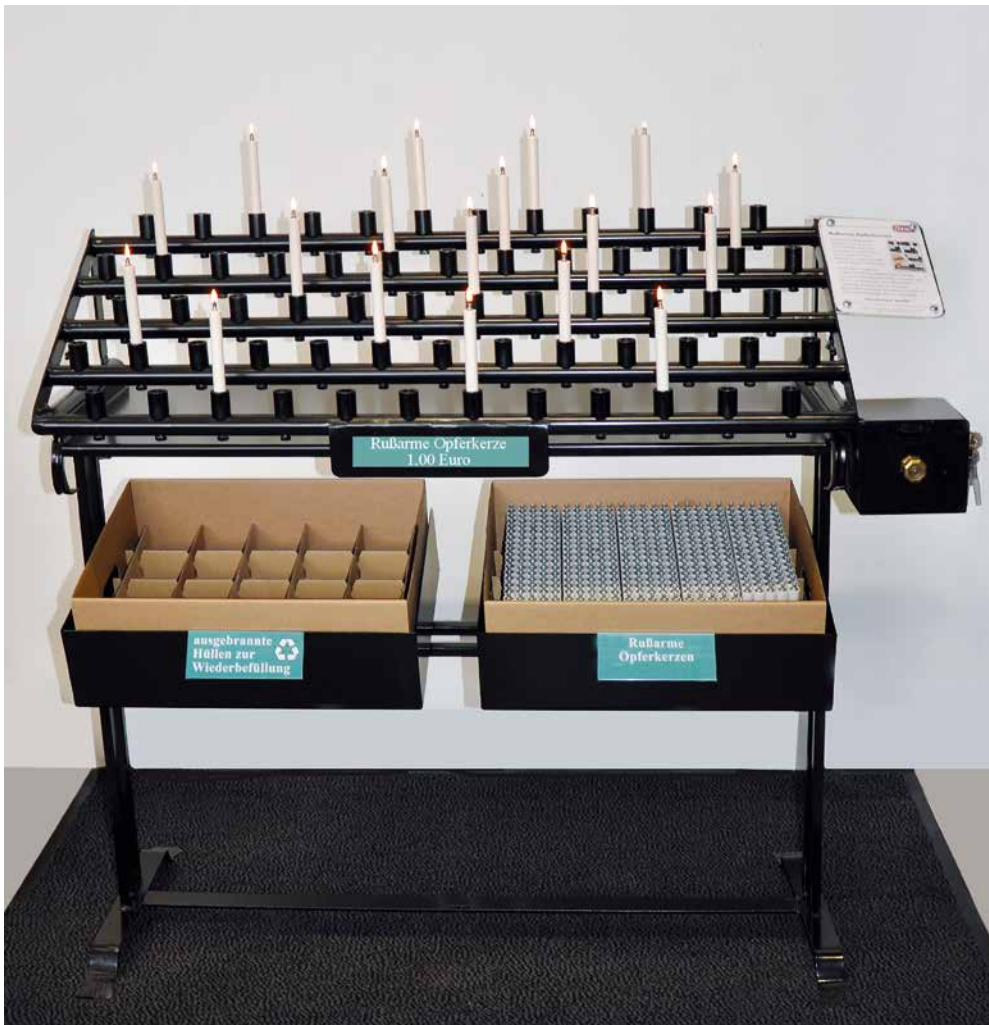

## Lumex - Das lebendige Licht

<b>Lebendiges Licht</b>	Die helle Flamme sorgt für eine stimmungsvolle Atmosphäre
<b>Rußarm</b>	Kein Verbrennen des Dochtes
<b>Sauber</b>	Tropffreies und restloses Abbrennen
<b>Traditionell</b>	Im Stil traditioneller Opferkerzen, verzehrendes Licht
<b>Pflegeleicht</b>	Keine verschmutzten Opfertische und keine Wachsreste auf dem Boden
<b>Einfache Handhabung</b>	Karton mit leeren Kerzenhüllen einfach mit neuem Lumex Karton austauschen
<b>Kostenersparnis</b>	Geringerer Reinigungsaufwand
<b>Brenndauer</b>	Lumex Nr. 3 ca. zwei Stunden; Lumex Nr. 6 ca. 4 Stunden;

## Lumex, ein grünes Produkt

<b>Wiederbefüllung</b>	Rücknahme → Reinigung → Befüllung → Lieferung
<b>Umweltfreundlich</b>	Ausgewählte natürliche Rohstoffe, Flüssigwachs und Docht auf Naturbasis
<b>Regional</b>	Kurze Transportwege

Nr.	Bezeichnung	VE	Artikelnr.	€/Stück
Nr. 3	Lumex Opferkerze	500 Stück	2830003	0,35 €
Nr. 6	Lumex Opferkerze	200 Stück	2860001	0,51 €

**Birmelin Servicepaket**  
 Im Rahmen unseres speziellen Birmelin Servicepakets stellen wir Ihnen unsere handgeschmiedeten Opfertische auch leihweise (ohne Aufpreis) zur Verfügung!

## Passende Lumex Opfertische

- Qualität** Handgeschmiedet, solide Verarbeitung und hohe Standfestigkeit
- Sicherheit** Ausgestattet mit Panzerkassa plus Sicherheitsschloss (auch mit zwei Schlössern erhältlich)
- Sonderanfertigung** Gerne fertigen wir auch Opfertische nach Ihren Angaben
- Einfache Handhabung** Bestückung des Opfertisches mit einem Lumex Vorratskarton und einem Ablagekarton für ausgebrannte Kerzenhüllen