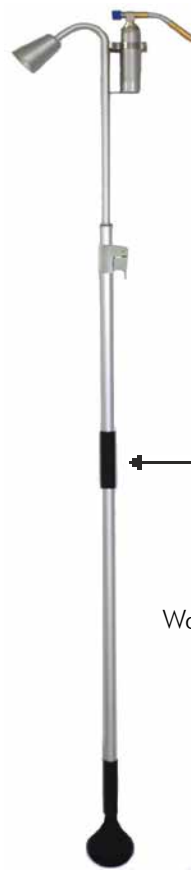

Kerzenanzünder Vario

Mit dem Birmelin - Kerzenanzünder Vario erhalten Sie ein Gerät zum Anzünden und Löschen von Kirchenkerzen. Durch seine variable Längenverstellung (ca. 1,55-2,55 m bzw. 1,55-3,55 m) lassen sich Kerzen bis in einer Höhe von ca. 4,5 bzw. 5,5 Metern bequem anzünden und auslöschten. Zudem zeichnet sich das Gerät besonders durch seine Stabilität und die Feinregulierung der Anzündflamme aus, die ein Entzünden der Kerze ohne Beschädigung des Dochtes ermöglicht.

Einfaches Löschen der Kerzenflamme durch betätigen des Blasebalgs.

Jetzt neu mit Klemme!

Für eine einfache und schnelle Montage bzw. Inbetriebnahme des Gerätes wurden Teleskop-, Lösch- und Anzündeinheit vormontiert. Mittels einer Feststellklemme lässt sich die variable Längenverstellung fest fixieren. Zusätzlich enthält jedes Gerät eine umfangreiche Bedienungs- und Montageanleitung.

KERZENANZÜNDER VARIO / GASAMPULLEN

Neben einer sicheren Gewindeverschraubung der Gasampulle Vario mit dem Entnahme-Adapter, lässt sich die Anzündflamme mittels eines Feinregulierventils auf die optimale Flammengröße einstellen.

Nutzung als Handgerät (inkl. Standhalter)

Der Birmelin - Kerzenanzünder Vario ist wartungsfrei und Sie erhalten drei Jahre Garantie.

Praktische Wandhalterung

Teleskopeinheit
2-teilig: ca. 155 - 255 cm
3-teilig: ca. 155 - 355 cm