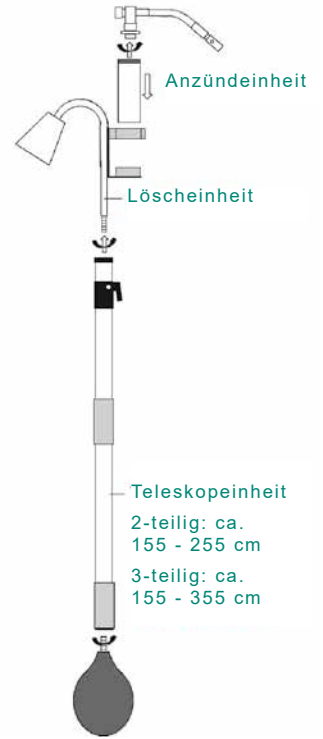

Einfaches Löschen der Kerzenflamme durch betätigen des Blasebalgs.

Jetzt neu mit Klemme!

Für eine einfache und schnelle Montage bzw. Inbetriebnahme des Gerätes wurden Teleskop-, Lösch- und Anzündeinheit vormontiert. Mittels einer Feststellklemme lässt sich die variable Längenverstellung fest fixieren. Zusätzlich enthält jedes Gerät eine umfangreiche Bedienungs- und Montageanleitung.

KERZENANZÜNDER VARIO / GASAMPULLEN

Neben einer sicheren Gewindeverschraubung der Gasampulle Vario mit dem Entnahme-Adapter, lässt sich die Anzündflamme mittels eines Feinregulierventils auf die optimale Flammengröße einstellen.

Nutzung als Handgerät (inkl. Standhalter)

Der Birmelin - Kerzenanzünder Vario ist wartungsfrei und Sie erhalten drei Jahre Garantie.

Praktische Wandhalterung

Teleskopeinheit
2-teilig: ca. 155 - 255 cm
3-teilig: ca. 155 - 355 cm