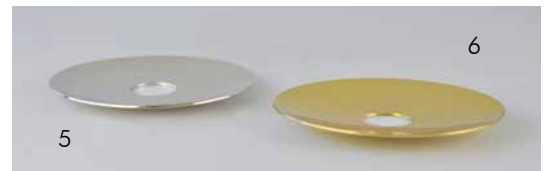

**Flambeaux-Stab**  
Der Flambeaux-Stab ist am Fuß mit einer schonenden, geräuschkämpfenden Filzaufgabe versehen.

**Birmelin - Flambeaux,** bestehend aus:  
Holzstab, lackgebeizt, hell oder dunkel;  
Oberteil in poliertem Messing;  
Windschutzglas mit Belüftungslöchern;

Nr.	Bezeichnung	Höhe	VE	Artikelnr.	€/Stück
FB 100	Set inkl. Glaswindschutz Tulpe, Flambeaux Holzstab hell Ø 35 mm	100 cm	1 Stück	9516100	129,00 €
FB 100	Set inkl. Glaswindschutz Tulpe, Flambeaux Holzstab dunkel Ø 35 mm	100 cm	1 Stück	9516101	129,00 €
FB 120	Set inkl. Glaswindschutz Tulpe, Flambeaux Holzstab hell Ø 35 mm	120 cm	1 Stück	9516120	135,00 €
FB 120	Set inkl. Glaswindschutz Tulpe, Flambeaux Holzstab dunkel Ø 35 mm	120 cm	1 Stück	9516121	135,00 €
12 A-L	Birmelin Ewigbrenner mit Spardocht		35 Stück	3212002	3,90 €
	Messingfuß Ø 18 cm für FB 100 / FB 120		1 Stück	9516018	52,00 €
	Glaswindschutz Tulpe Ø 60 mm	13 cm	1 Stück	3360020	16,28 €
	Flambeauxständer für 6 Flambeaux, Metall, schwarz lackiert		1 Stück	9012041	164,20 €

## Windschutzgläser und Tropfschalen für Flambeaux

Nr.	Bezeichnung	Material	Größe	Artikelnr.	€/Stück
1	Kugelglas	Nickel	Höhe: 12 cm	9515004	25,10 €
1	Kugelglas	Messing	Höhe: 12 cm	9515005	25,10 €
2	Tulpenglas	Nickel	Höhe: 13 cm	9515001	25,10 €
2	Tulpenglas	Messing	Höhe: 13 cm	9515003	25,10 €
3	Acrylglas Zylinder	Nickel	Höhe: 14 cm	9515017	25,10 €
3	Acrylglas Zylinder	Messing	Höhe: 14 cm	9515016	25,10 €
4	Tulpenglas	Glas	Höhe: 13 cm	3360020	16,28 €
5	Tropfschale	Nickel	Ø 13 cm	9515031	20,60 €
6	Tropfschale	Messing	Ø 13 cm	9515030	20,60 €